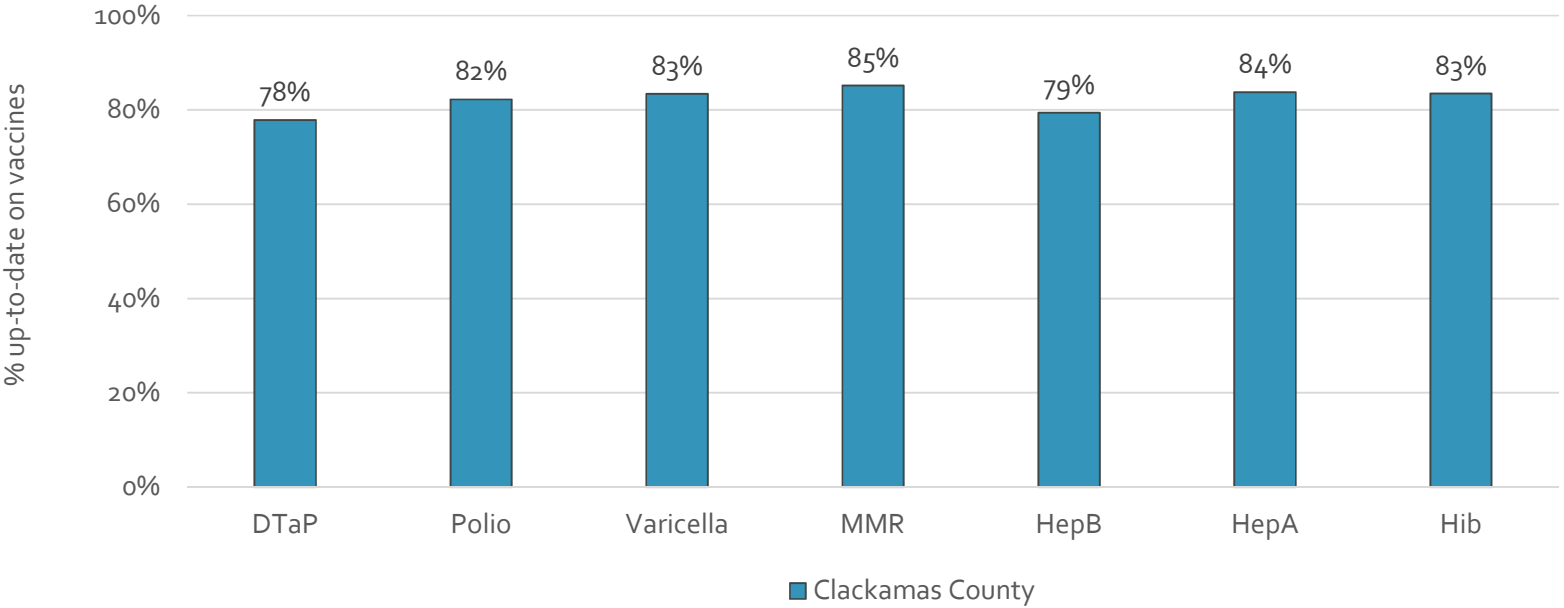

How many kids younger than school-age* are up-to-date on vaccines your county?

* Children aged 19 months as of 01/11/2017 through 5 years as of 09/01/2016
Assessment date: 02/27/2017
Data source: Oregon ALERT IIS