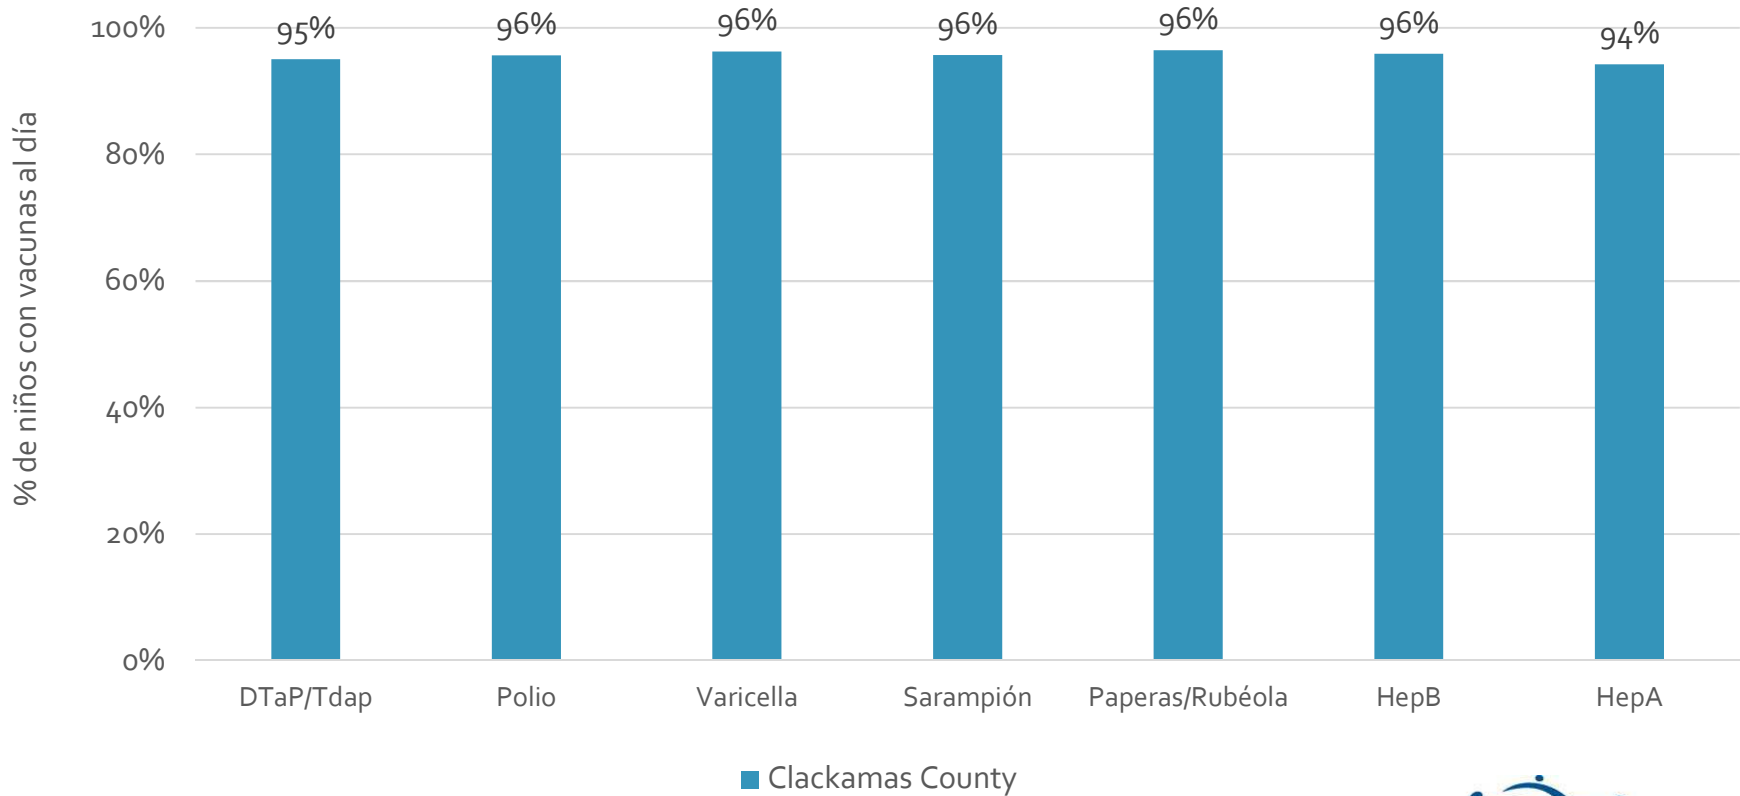

### How many school-age kids\* are up-to-date in your county?

\* Kindergarten through 12th grade

Assessment date: 02/27/2017

Data source: Immunization Primary Review Summary Reports

¿Cuántos niños menores de edad escolar\*  
están al día con las vacunas en su condado?

\*Jardín de infancia hasta el grado 12

Fecha de evaluación: 27/Feb/2017

Fuente de datos: Informes de Resumen de Inmunización Primaria

How many kids younger than school-age\* are up-to-date on vaccines your county?