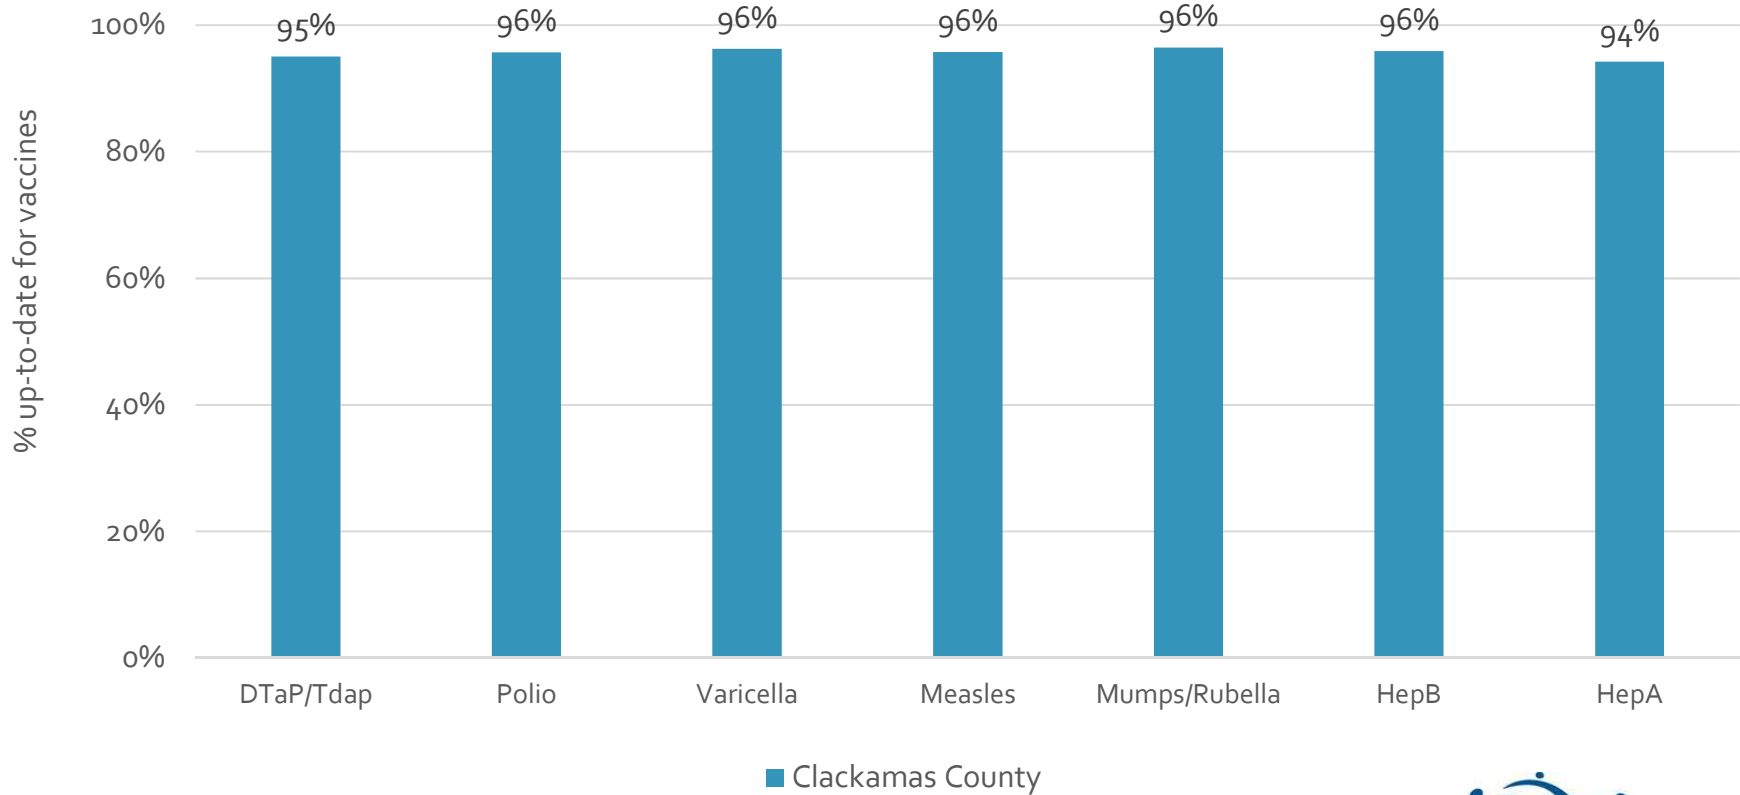

### How many school-age kids\* are up-to-date in your county?

\* Kindergarten through 12th grade

Assessment date: 02/27/2017

Data source: Immunization Primary Review Summary Reports

¿Cuántos niños menores de edad escolar\*  
están al día con las vacunas en su condado?

\*Jardín de infancia hasta el grado 12

Fecha de evaluación: 27/Feb/2017

Fuente de datos: Informes de Resumen de Inmunización Primaria

How many kids younger than school-age\* are up-to-date on vaccines your county?